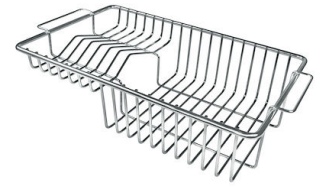

Fori Mixer Nessun foro di serie

Foro incasso Vedi scheda tecnica

Gocciolatoio No

Larghezza 46 cm

Misura vasca 400x400mm

Numero vasche 1 vasca

Piletta Piletta 3,5"

DATI TECNICI

Lavello serie Quadra cod. 1214/050

ACCESSORI OPZIONALI

Cestello inox
8612 000

Cestello portapiatti inox
8100 303
* solo in abbinamento con l'accessorio
8644 101

Cestello portapiatti inox
8100 201

Griglia portapiatti inox
8100 154

Tagliere in cristallo
8631 300

Tagliere in HPDE
8657 001

Tagliere Twin in HDPE
8644 101

Vaschetta bianca
8153 100

**Kit grattugia con supporto per
anello e vassoio di raccolta alimenti**
8159 101
* solo in abbinamento con l'accessorio
8644 101